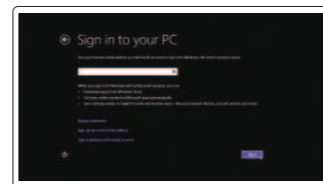

2 Finish Windows setup

Windows kurulumunu tamamlama | הגדרת Windows הסתיימה

Enable security and updates

Güvenlik ve güncellemeleri etkinleştirme
אפשר אבטחה ועדכונים

Connect to your network

Ağınıza bağlanma
התחבר לרשת

Sign in to your Microsoft account or create a local account

Microsoft hesabınıza oturum açma veya yerel bir hesap oluşturma
היכנס לחשבון Microsoft שלך או צור חשבון מקומי

3 Explore resources

Kaynakları araştırma | בדוק משאבים