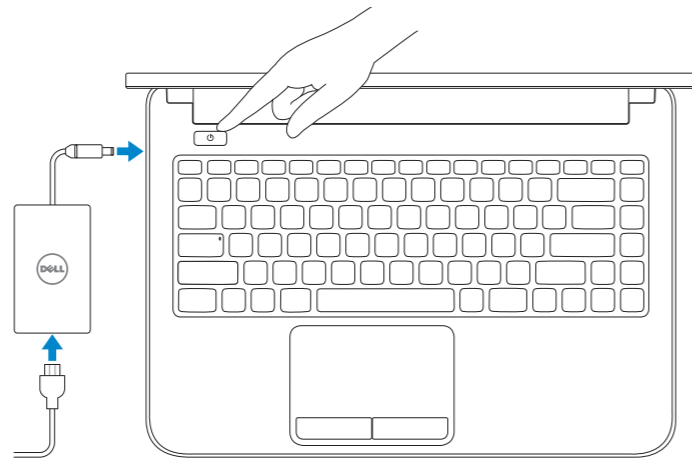

INSPIRON 14/14R/M431R

Quick Start Guide

חזרתי Bařlangıç Kılavuzu
מדריך התחלה מהירה

1 Connect the power adapter and turn on your computer

Güç adaptörünü takıp bilgisayarınızı açma
חבר את מתאם הזרם והפעל את המחשב

2 Finish Windows setup

Windows kurulumunu tamamlama | הגדרת Windows הסתיימה

Enable security and updates

Güvenlik ve güncellemeleri etkinleştirme
אפשר אבטחה ועדכונים

Connect to your network

Ağınıza bağlanma
התחבר לרשת